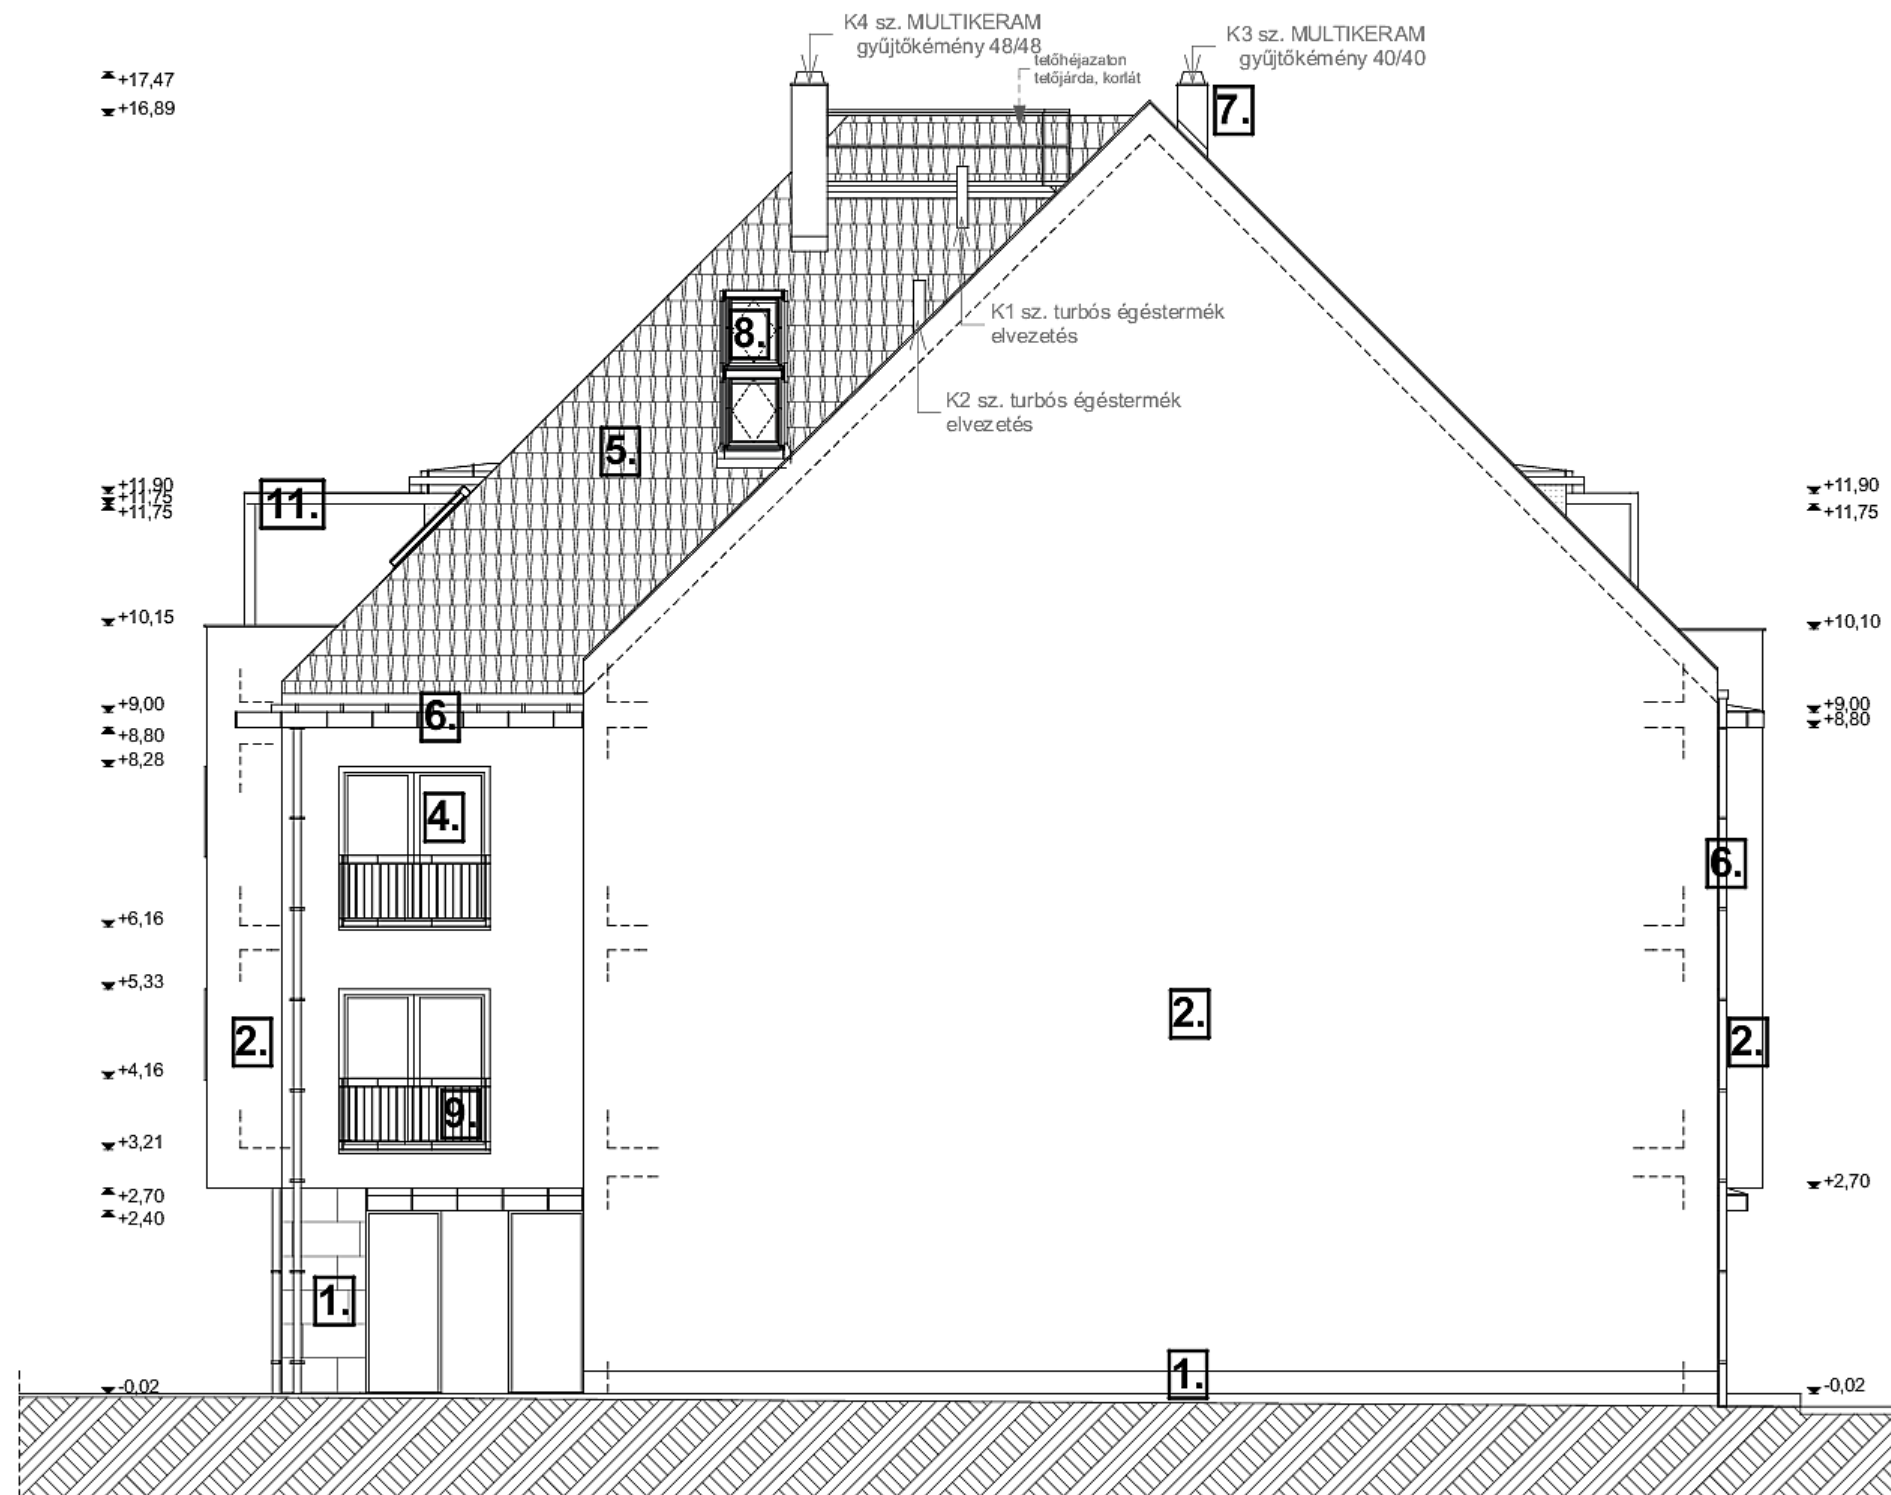

ANYAGJELÖLÉS

1. ragasztott mészkőburkolat (ajánlott típus: TRAVERTIN CLASSIC)
2. törtfehér sz. dörzsölt homlokzatkakolat (ajánlott típus: BAUMIT 0019)
3. zöld sz. dörzsölt homlokzatkakolat (ajánlott típus: BAUMIT 1064)
4. ezüstszürke sz. műanyag hőszigetelt nyílászáró (min. $U_w = 0,85 \text{ W/m}^2\text{K}$)
vakolható redőnytokkal
5. CREATON DOMINO palaszürke engóbozott cserépfedés
6. antracit sz. LINDAB típusú bádogos szerkezetek
7. LEIER MULTIKERAM tip. e.gy. kémény
8. VELUX tetősíkablak
9. szürke mázolt fémkorlát H=95 cm
10. ezüstszürke sz. alu hőszigetelt nyílászáró
11. sötétszürke mázolt fém szerkezetű pergola vászon árnyékoló

NYUGATI HOMLOKZAT m 1:100