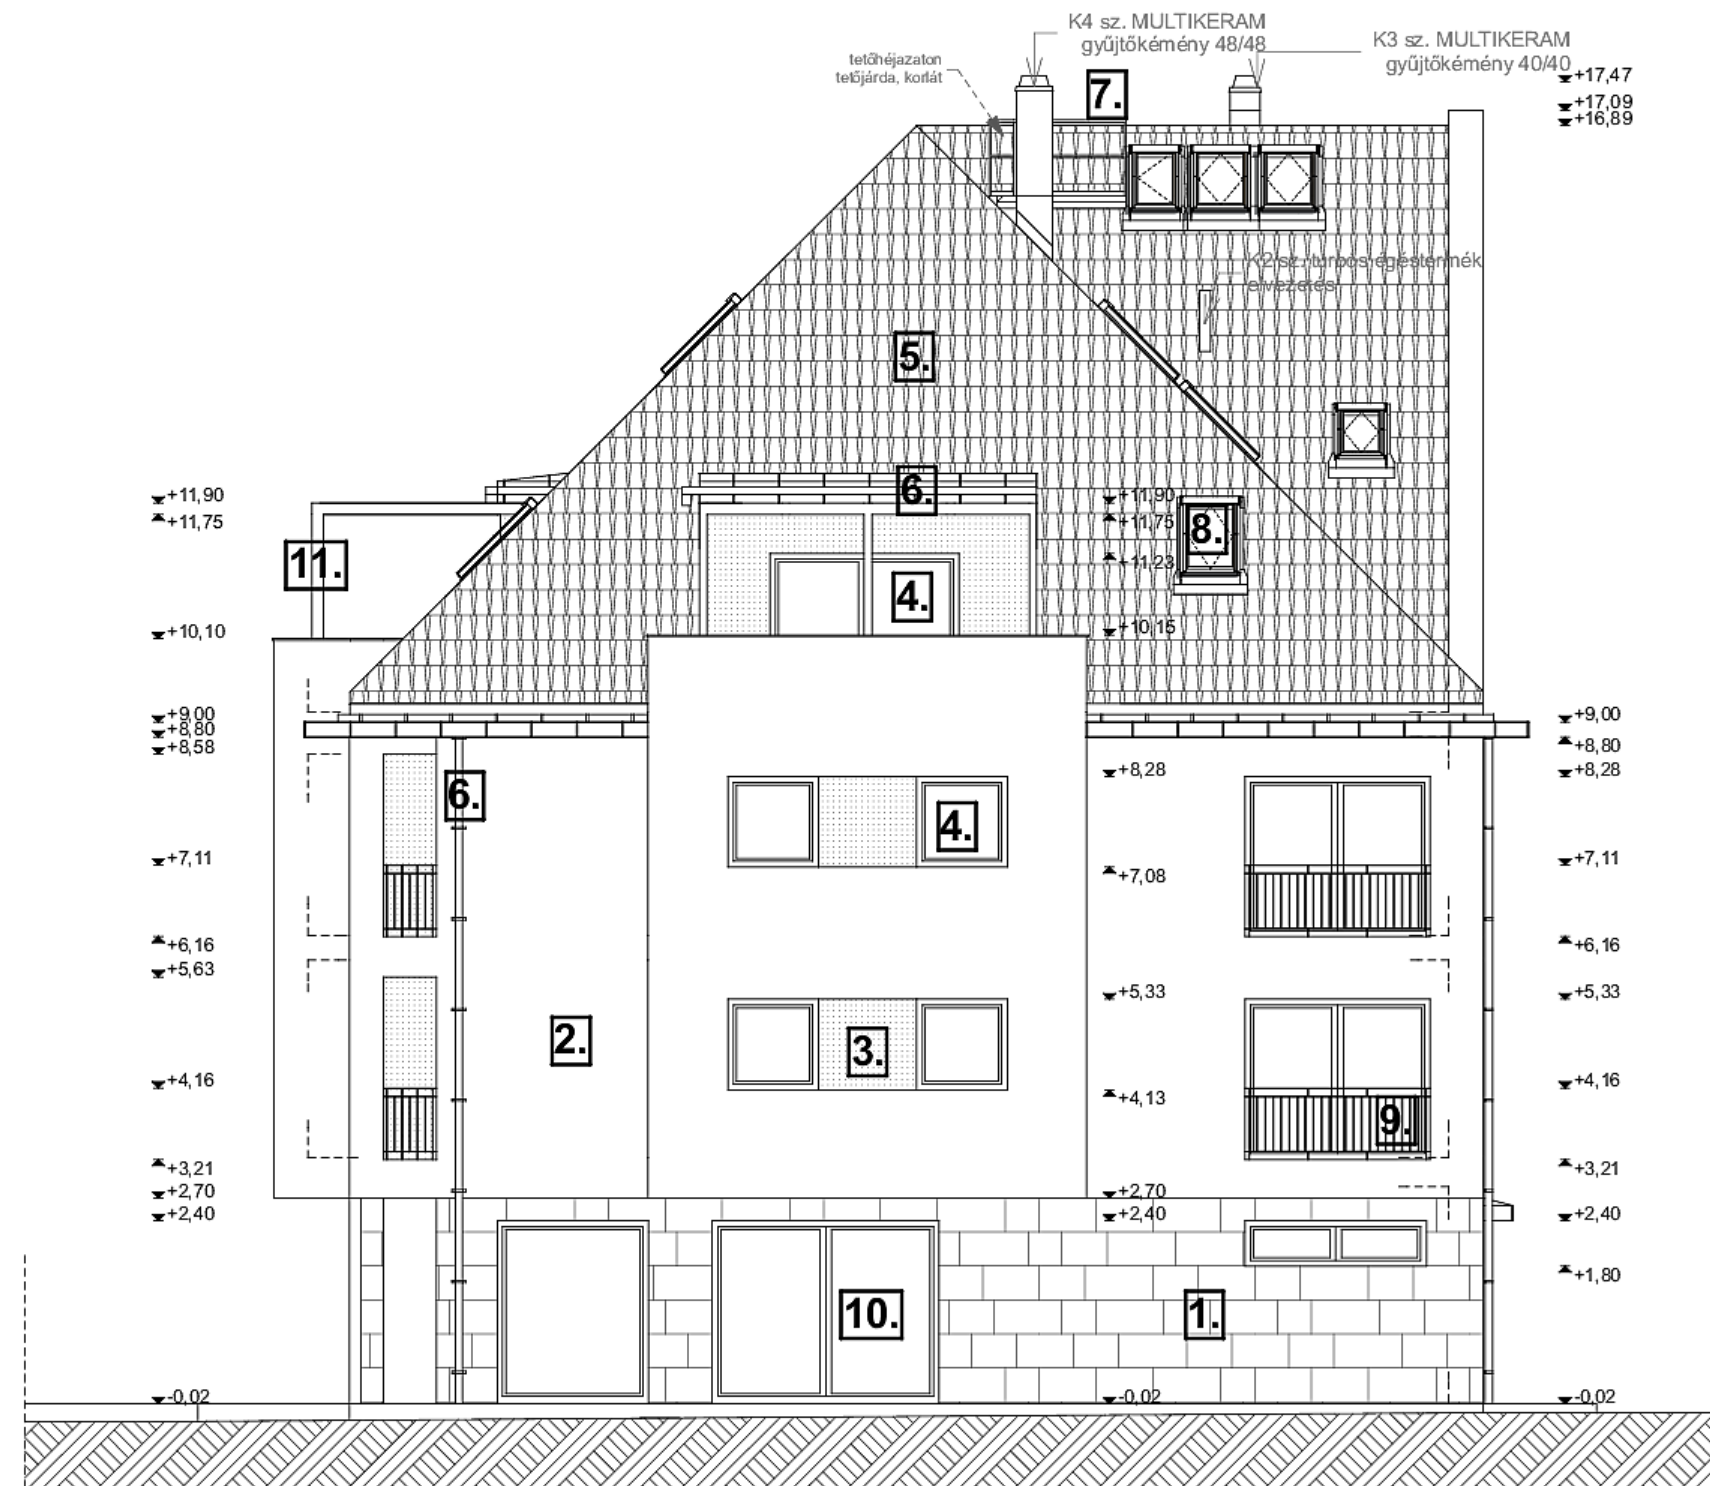

## ANYAGJELÖLÉS

1. ragasztott mészkőburkolat (ajánlott típus: TRAVERTIN CLASSIC)
2. törtfehér sz. dörzsölt homlokzatvakolat (ajánlott típus: BAUMIT 0019)
3. zöld sz. dörzsölt homlokzatvakolat (ajánlott típus: BAUMIT 1064)
4. ezüstszürke sz. műanyag hőszigetelt nyílászáró (min.  $U_w = 0,85 \text{ W/m}^2\text{K}$ )  
vakolható redőnytokkal
5. CREATON DOMINO palaszürke engóbozott cserépfedés
6. antracit sz. LINDAB típusú bádogos szerkezetek
7. LEIER MULTIKERAM tip. e.gy. kémény
8. VELUX tetősíklablak
9. szürke mázolt fémkorlát H=95 cm
10. ezüstszürke sz. alu hőszigetelt nyílászáró
11. sötétszürke mázolt fém szerkezetű pergola vászon árnyékoló

ÉSZAKI HOMLOKZAT m 1:100