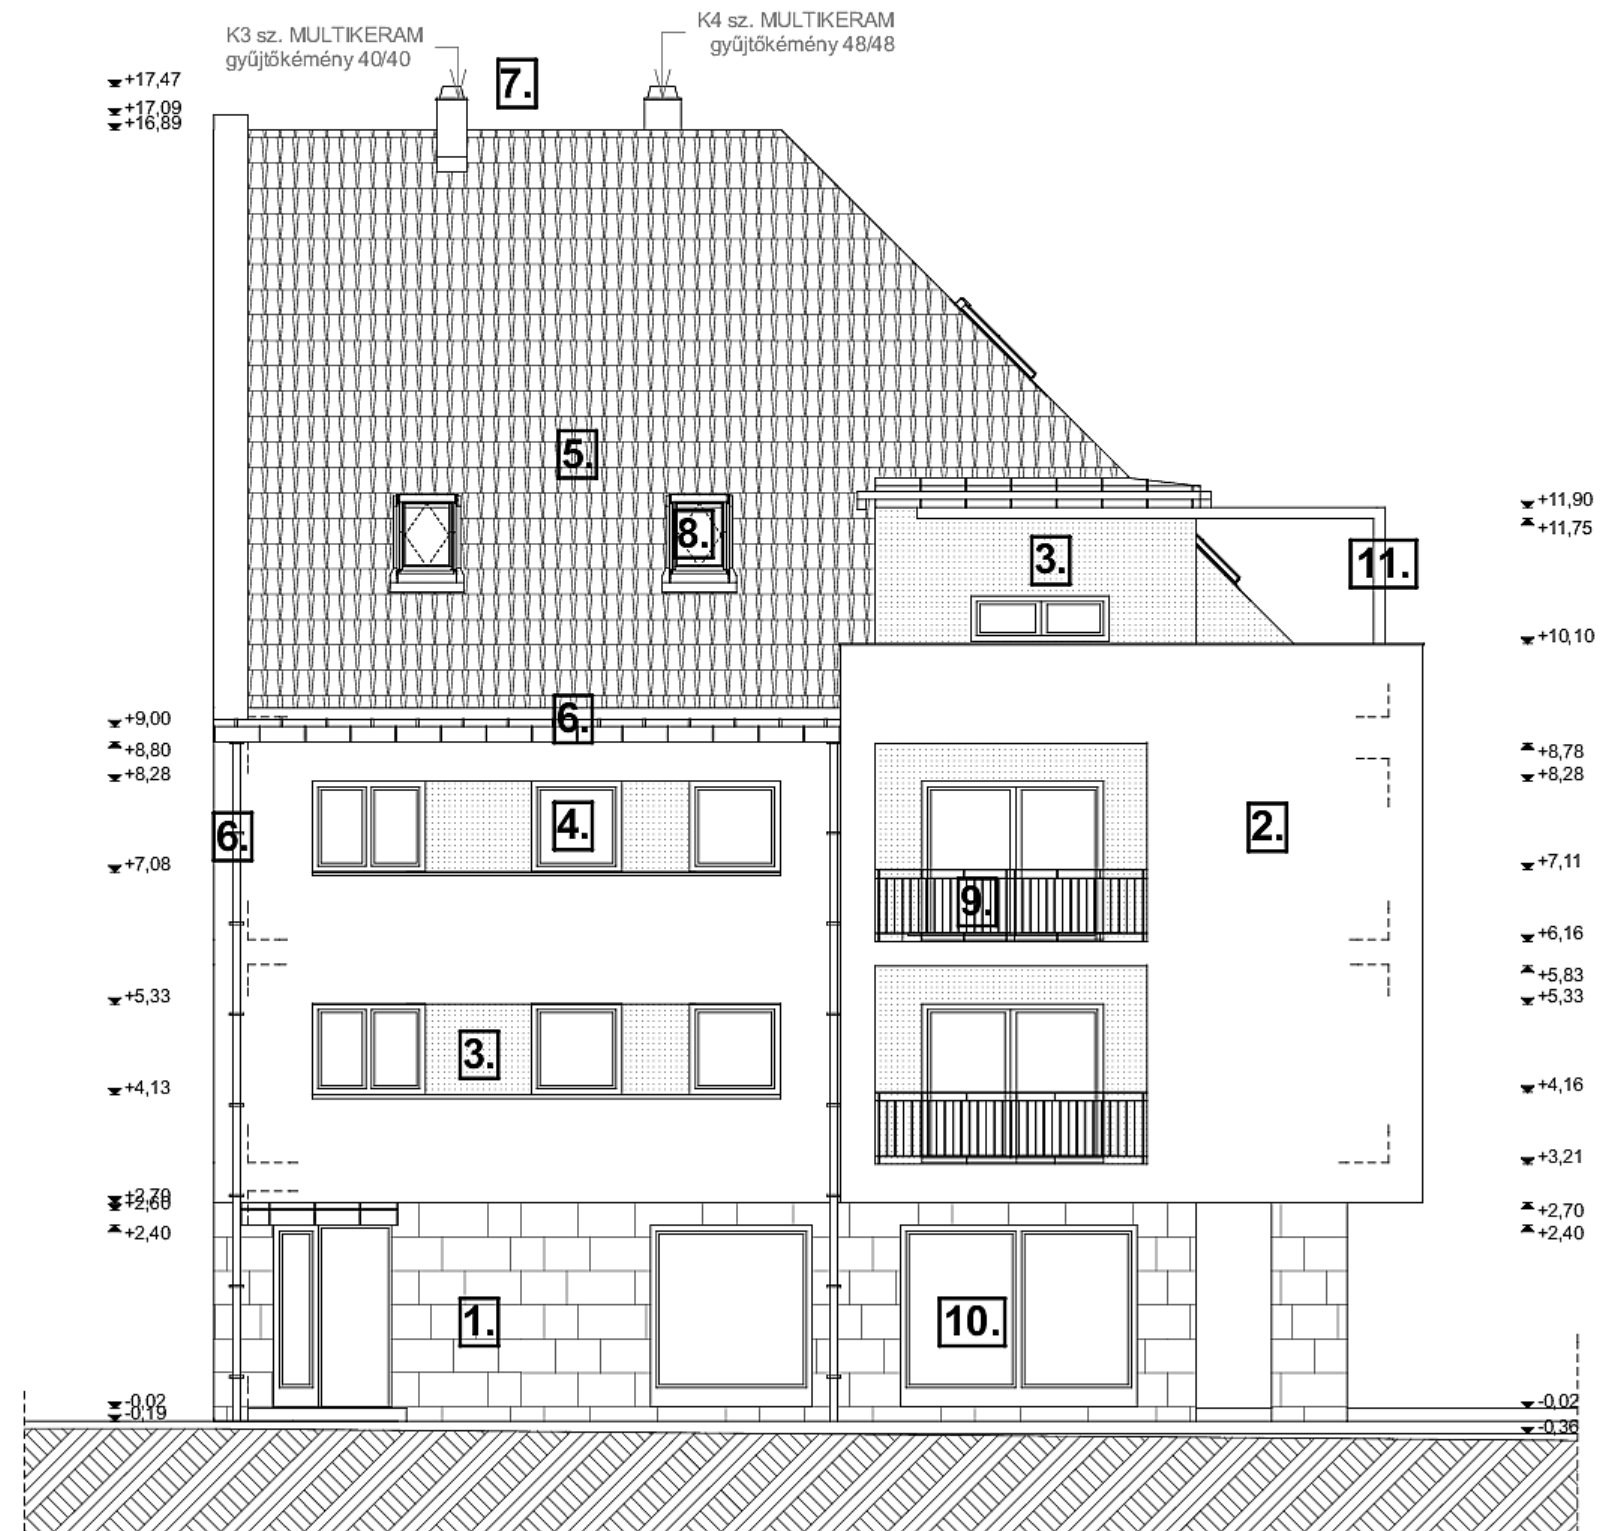

ANYAGJELÖLÉS

1. ragasztott mészkőburkolat (ajánlott típus: TRAVERTIN CLASSIC)
2. törtfehér sz. dörzsölt homlokzatvakolat (ajánlott típus: BAUMIT 0019)
3. zöld sz. dörzsölt homlokzatvakolat (ajánlott típus: BAUMIT 1064)
4. ezüstszürke sz. műanyag hőszigetelt nyílászáró (min. $U_w = 0,85 \text{ W/m}^2\text{K}$)
vakolható redőnyekkel
5. CREATON DOMINO palaszürke engóbozott cserépfedés
6. antracit sz. LINDAB típusú bádogos szerkezetek
7. LEIER MULTIKERAM típ. e.gy. kémény
8. VELUX tetősíklablak
9. szürke mázolt fémkorlát H=95 cm
10. ezüstszürke sz. alu hőszigetelt nyílászáró
11. sötétszürke mázolt fém szerkezetű pergola vászon árnyékoló

DÉLI HOMLOKZAT m 1:100